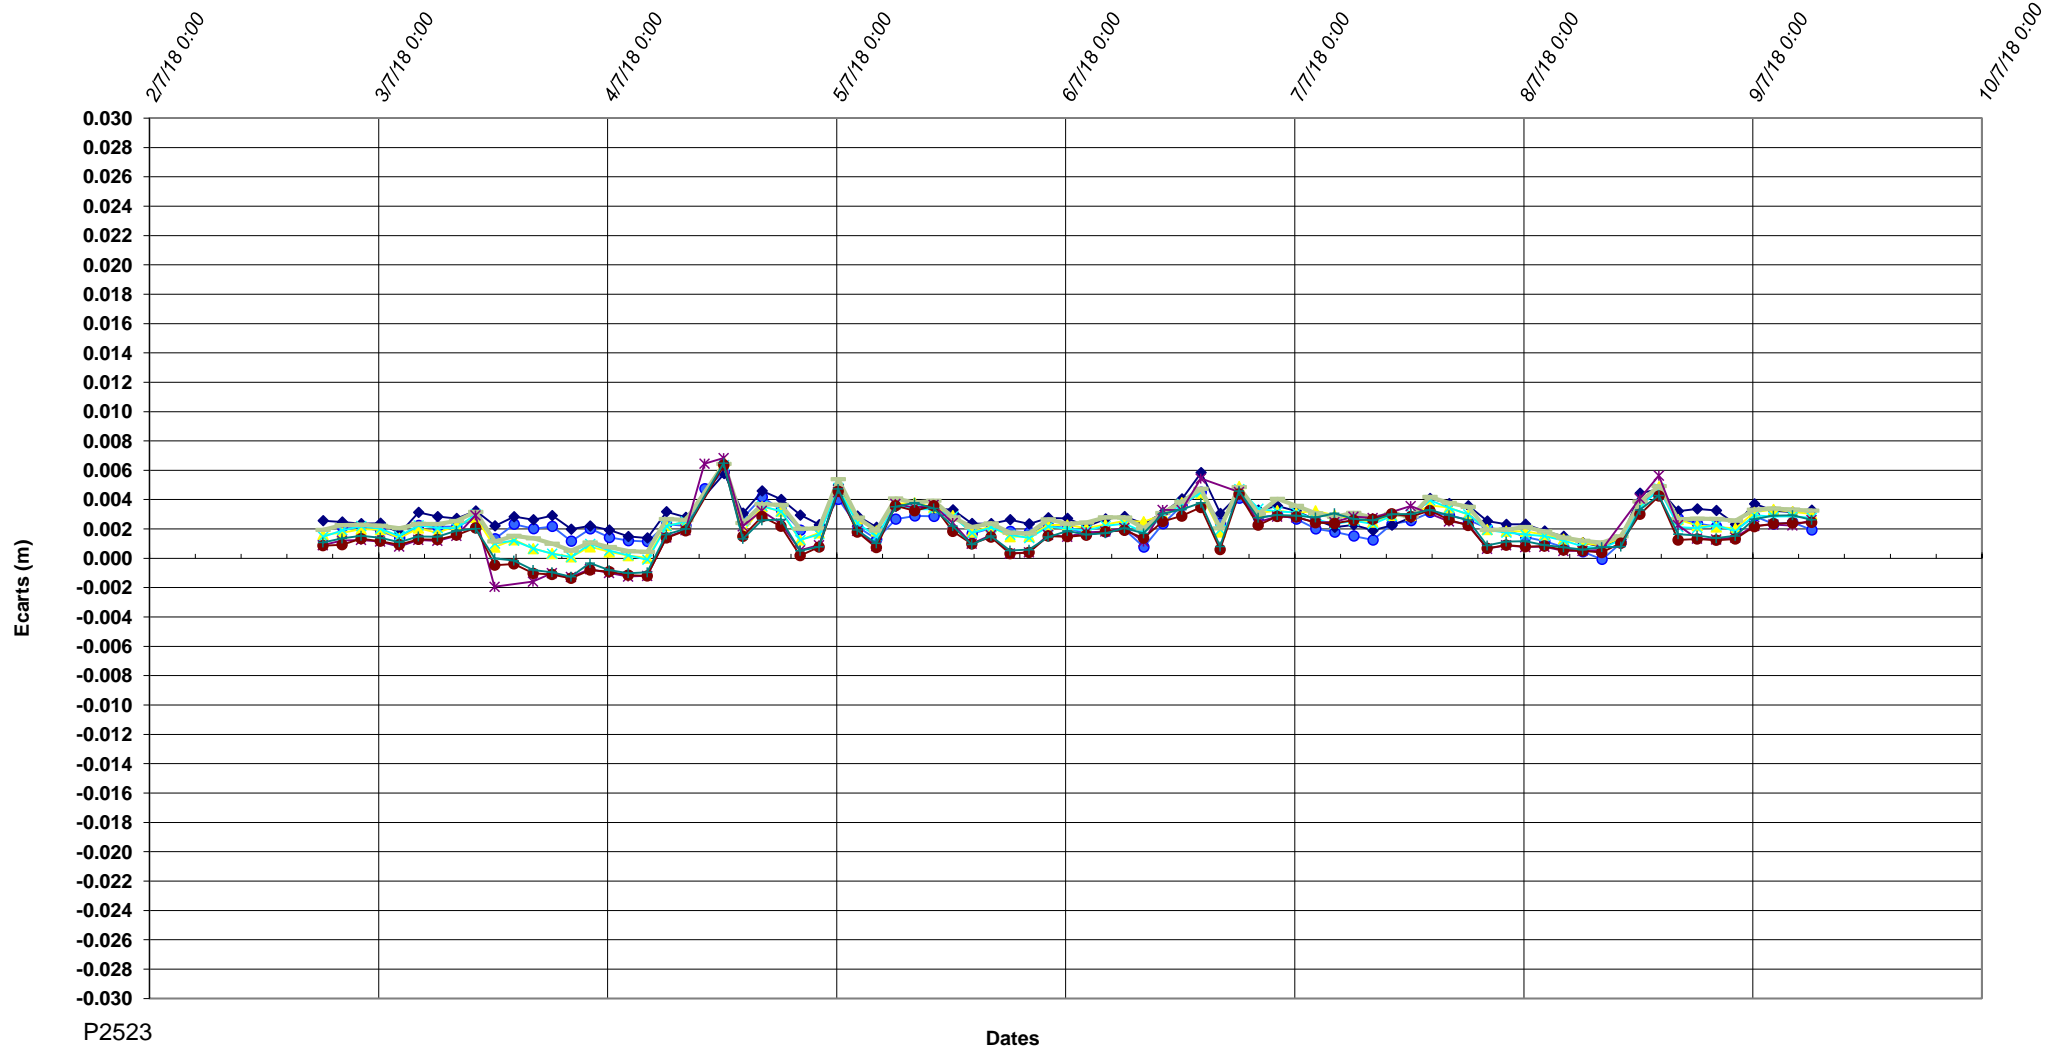

P2523-Prolongement Ligne M4- lot 3-Delta X

P2523

Dates